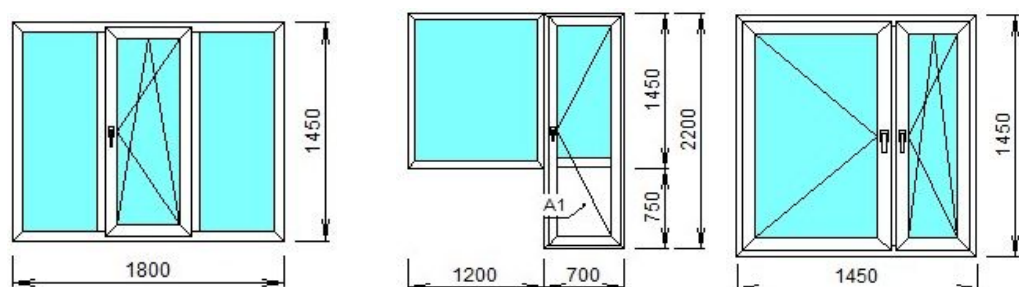

Предложения для панельных домов

Наименование системы	Конструкция №5	Конструкция №6	Конструкция №7
Без скидки	11 330	12 840	10 900
Скидка до 50%	22 000	25 100	21 460

Стоимость указана с учетом монтажа, демонтажа, подоконника (25см), отлива (15см)

Если размеры отличаются от указанных в большую сторону не более, чем на 10%, то стоимость может быть увеличена, но не более, чем на 10% от общей стоимости. Сроки изготовления нашей продукции 5-7 рабочих дней, от даты заключения договора