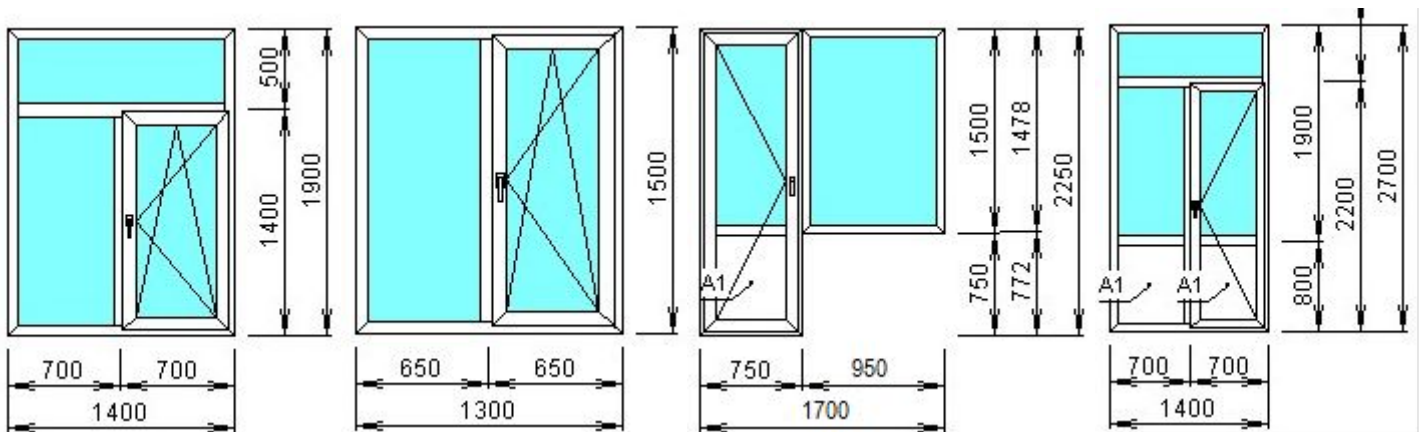

### **Предложения для кирпичных домов**

Наименование системы	Конструкция №1	Конструкция №2	Конструкция №3	Конструкция №4
Без скидки	12 350	9 450	13 300	15 350
Скидка до 50%	24 700	18 700	26 200	30 000

Стоимость с учетом монтажа, демонтажа, подоконника (40см), отлива (20см)